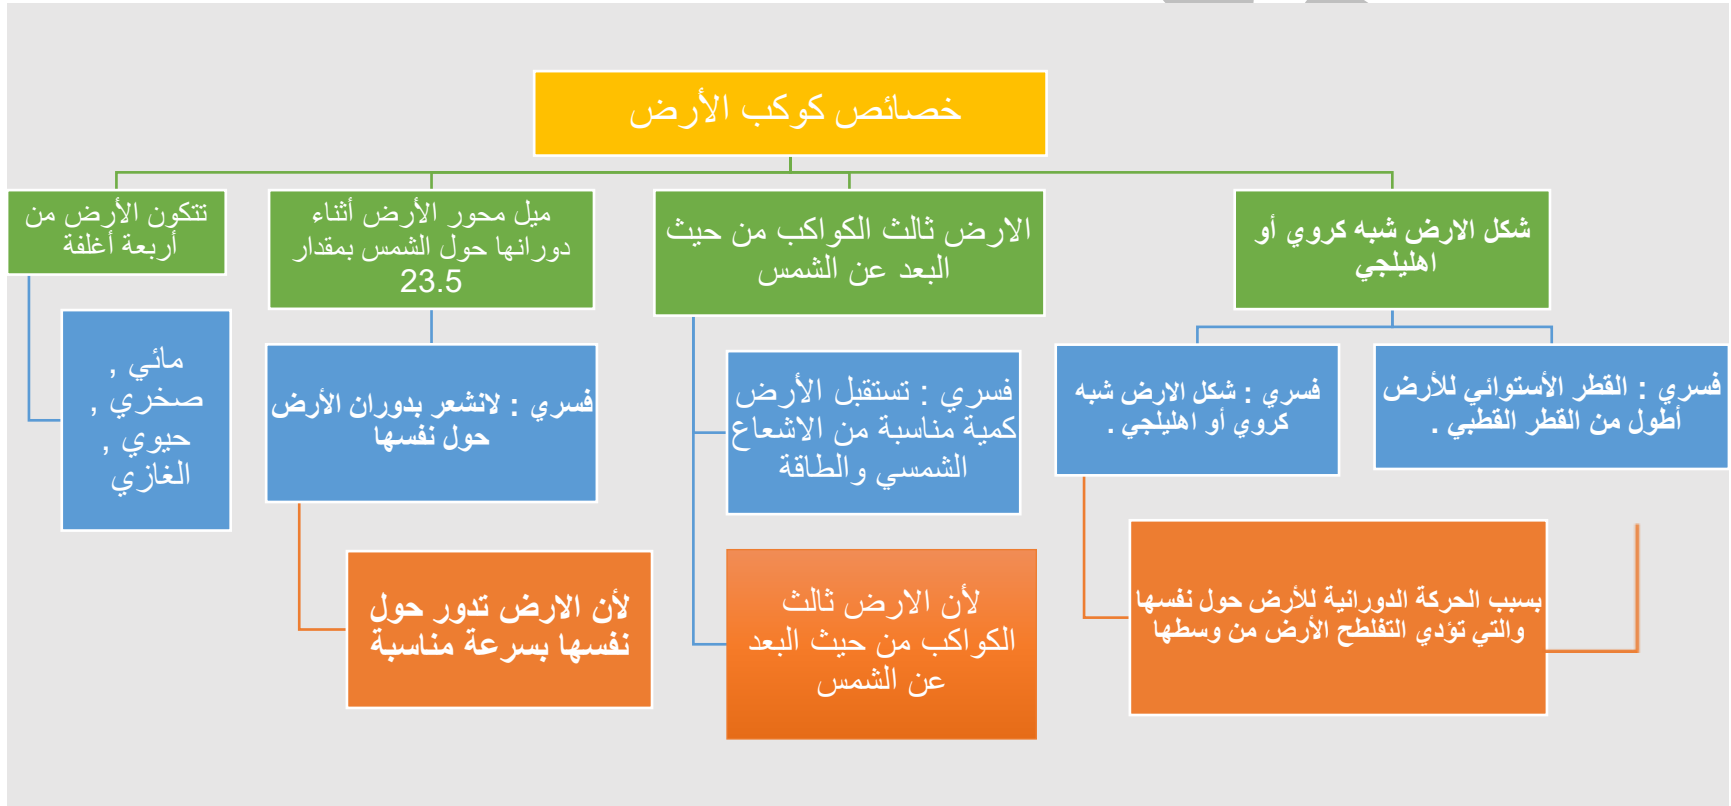

# الأرض كوكب الحياة

م. دعاء أبو زهره  
الصف السابع ( جغرافيا )

- فسري : يطلق على الأرض كوكب الحياة ؟  
لانه المكان الوحيد المعروف حتى الان بوجود الحياة فيه

- تشكل المياه 71% من مساحة الكرة الأرضية
- غاز الأوكسجين يشكل نسبة 21% من غازات الغلاف الجوي غاز يحتاجه الكائنات الحية للتنفس .
- فسري : وجود المجال المغناطيسي للأرض . لأن يشكل الحديد أعلى نسبة من مواد لب الأرض

تعريف قمر الارض :

التابع الوحيد لكوكب الأرض ويصاحبه في رحلتها السنوية حول الشمس

كم تستغرق دورة القمر حول الارض ؟

(29 يوم) (12 ساعة) تقريبا

فسري : تعد دورة القمر بالنسبة للشمس هي الأكثر أهمية ؟

لارتباطها بأوجه القمر المختلفة ويبدأ الشهر القمري عندما  
يكون القمر محاق ويكون هو والشمس في الاتجاه نفسه

سبب ظهور أوجه القمر المختلفة ؟

بسبب دورة القمر حول الأرض ، حيث بتواصل دوران القمر تزداد مساحة الجزء  
المنير  
المواجه للأرض ، ثم تعود فتتناقص مساحة الجزء المنير بالتدريج ، وبذلك تظهر

دعاء أبو زهره

## الأرض كوكب الحياة

م. دعاء أبو زهره  
الصف السابع ( جغرافيا )

**عرفي الشهر القمري :** الشهر الذي يبدأ عندما يكون القمر محاقا ويكون هو والشمس في الاتجاه نفسه بالنسبة للأرض ويتواصل دوران القمر تزداد مساحة القمر الجزء المنير المواجه للأرض فيظهر هلالا ثم التربيع الأول ثم الأحدب ثم البدر في منتصف الشهر القمري وتعود مساحة الجزء المنير المواجهة الى التناقص حتى المحاق