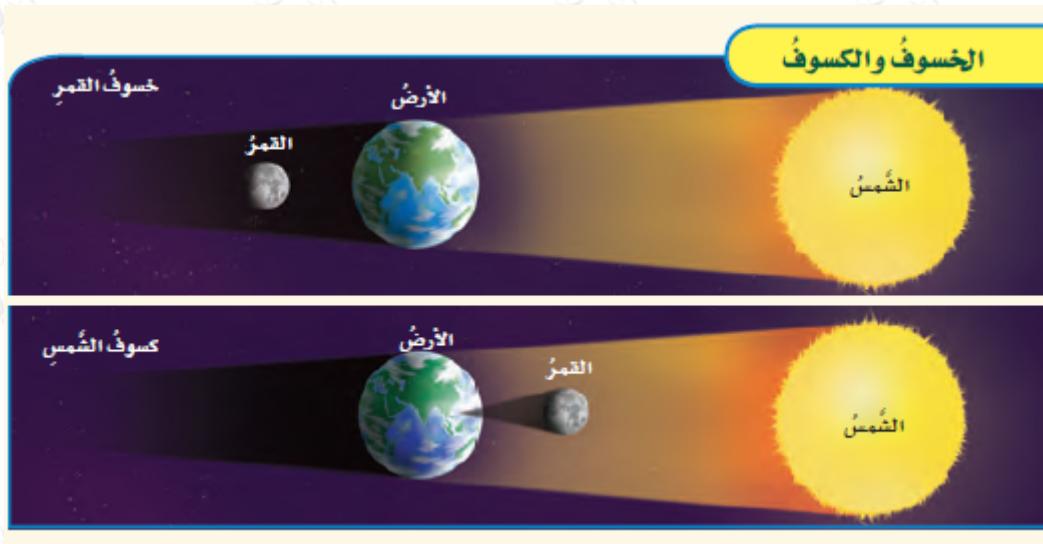

ما الخسوف وما الكسوف؟

خسوف القمر

يحدث الخسوف عندما تقع الأرض بين الشمس والقمر، فيقع القمر في ظل الأرض فيظهر معتماً.

كسوف الشمس

يحدث الكسوف عندما يقع القمر بين الشمس والأرض، فيحجب القمر جزءاً من الشمس أو كلها.