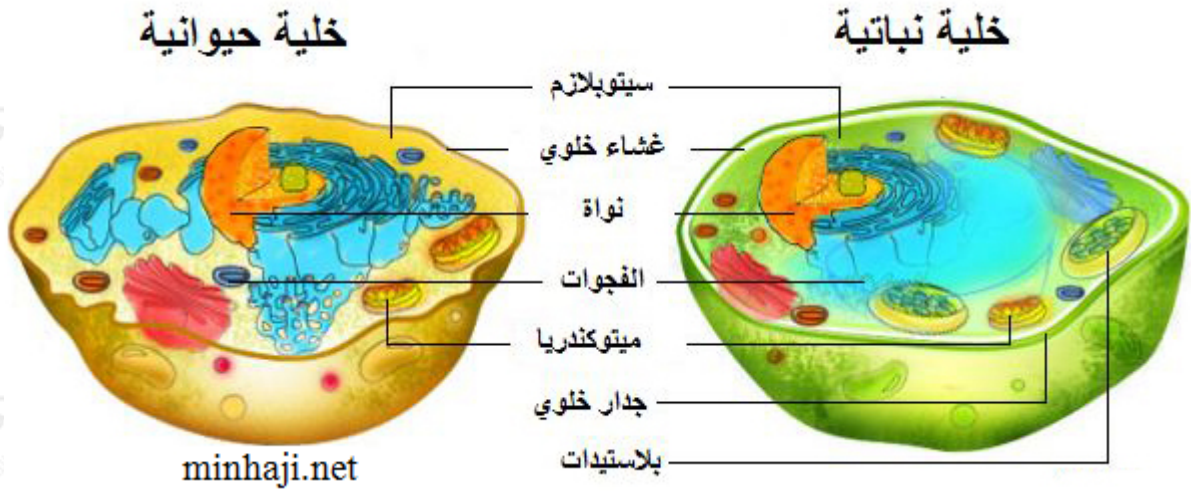

فيم تتشابه الخلايا النباتية والخلايا الحيوانية، وفيم تختلف؟

أجزاء الخلايا النباتية:

1. السيتوبلازم.
2. النواة.
3. الميتوكوندريا.
4. الكروموسومات.
5. الفجوات العسارية.
6. غشاء الخلية.
7. الجدار الخلوي.
8. البلاستيدات الخضراء.

أجزاء الخلايا الحيوانية:

1. السيتوبلازم.
2. النواة.
3. الميتوكوندريا.
4. الكروموسومات.
5. الفجوات العسارية.
6. غشاء الخلية.

البلاستيدات الخضراء: أجزاء خضراء موجودة في النبات، وهي مملوءة بمادة خضراء تُسمى الكلوروفيل، تُساعد النبات على صنع غذائه باستخدام ضوء الشمس.

جدار الخلية: تركيب صلب يدعم ويحمي الخلية النباتية.

غشاء الخلية: غطاء رقيق جداً يحيط بالخلية، يوجد في الخلية النباتية داخل جدار الخلية.

الميتوكوندريا: جزء من الخلية، يعمل على حرق الغذاء ليزود الخلية بالطاقة اللازمة.

النواة: تركيب يتحكم في جميع أنشطة الخلية.

الكروموسوم: تركيب يتحكم في تشكل ونمو الخلية.

الفجوة العصارية: تركيب في الخلية يخزن الماء والغذاء والفضلات.

السيتوبلازم: مادة شبه سائلة، يتكوّن معظمها من الماء، وتحتوي على بعض المواد الكيميائية المهمة.