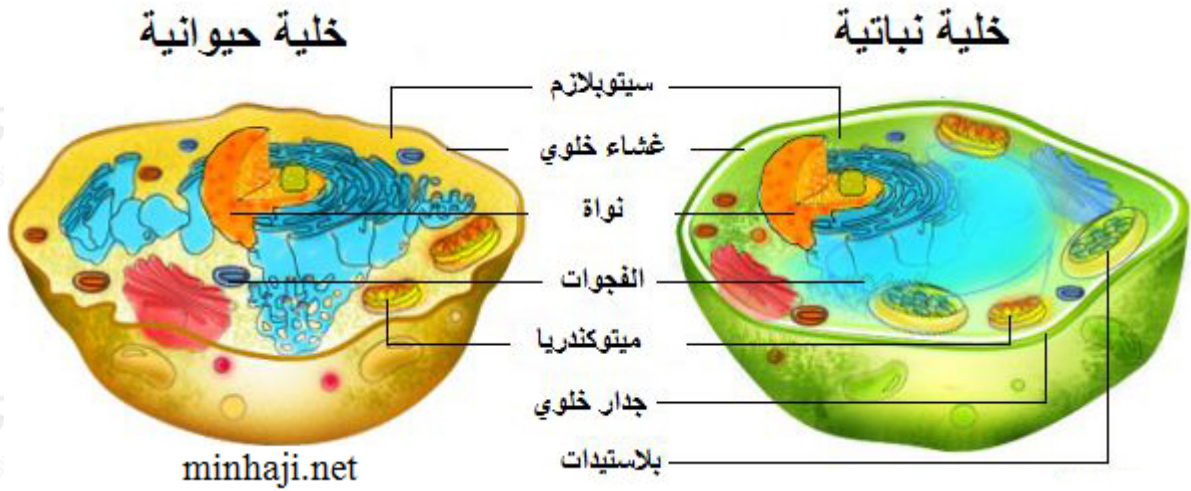

فيم تتشابه الخلايا النباتية والخلايا الحيوانية، وفيم تختلف؟

أجزاء الخلايا النباتية:

1. السيتوبلازم.
2. النواة.
3. الميتوكوندريا.
4. الكروموسومات.
5. الفجوات العسارية.
6. غشاء الخلية.
7. الجدار الخلوي.
8. البلاستيدات الخضراء.

أجزاء الخلايا الحيوانية:

1. السيتوبلازم.
2. النواة.
3. الميتوكوندريا.
4. الكروموسومات.
5. الفجوات العسارية.
6. غشاء الخلية.

البلاستيدات الخضراء: أجزاء خضراء موجودة في النبات، وهي مملوءة بمادة خضراء تُسمى الكلوروفيل، تُساعد النبات على صنع غذائه باستخدام ضوء الشمس.

جدار الخلية: تركيب صلب يدعم ويحمي الخلية النباتية.

غشاء الخلية: غطاء رقيق جداً يحيط بالخلية، يوجد في الخلية النباتية داخل جدار الخلية.

الميتوكوندريا: جزء من الخلية، يعمل على حرق الغذاء ليزود الخلية بالطاقة اللازمة.

النواة: تركيب يتحكم في جميع أنشطة الخلية.

الكروموسوم: تركيب يتحكم في تشكل ونمو الخلية.

الفجوة العسارية: تركيب في الخلية يخزن الماء والغذاء والفضلات.

السيتوبلازم: مادة شبه سائلة، يتكوّن معظمها من الماء، وتحتوي على بعض المواد الكيميائية المهمة.