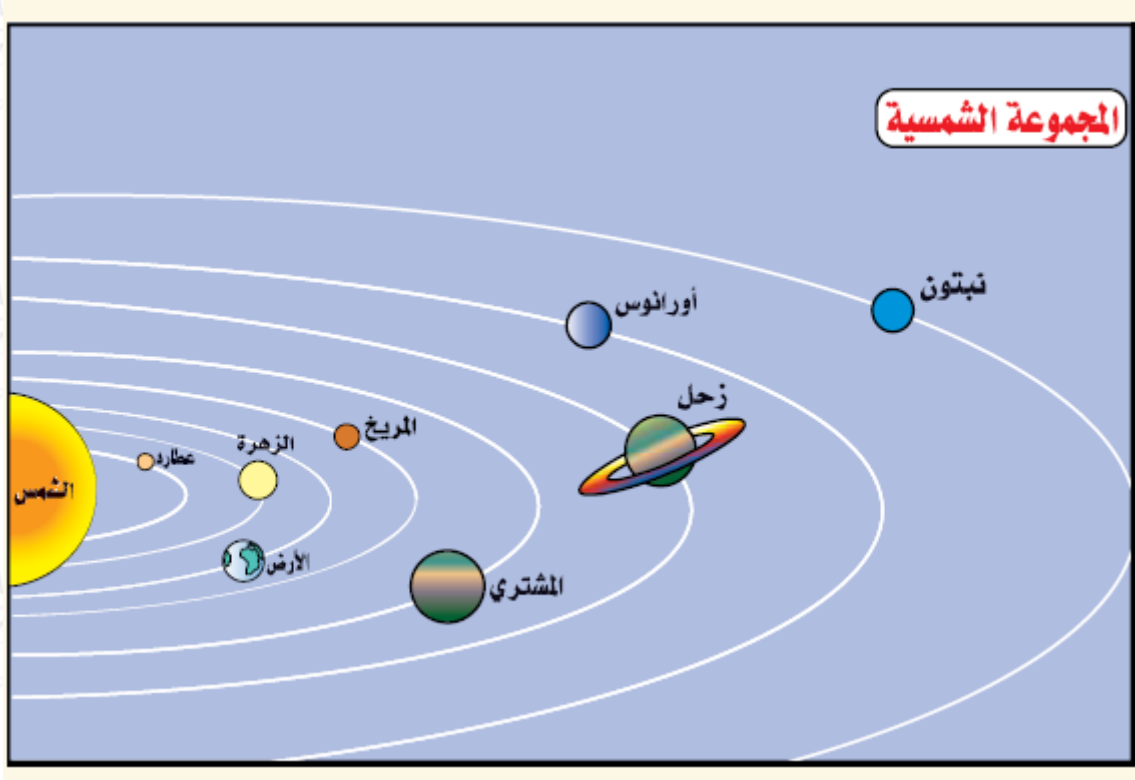

## خصائص كواكب المجموعة الشمسية

تتشارك كواكب مجموعتنا الشمسية الثمانية بخصائص، منها:

1. تستمد من الشمس الحرارة والضوء.

2. تدور حول نفسها.

3. تدور حول الشمس.

4. جميعها ذات شكل كروي.

إجابات نشاطات الدرس

• أكبر الكواكب حجماً هو المشتري.

• أصغر الكواكب حجماً هو عطارد.

• الكواكب القريبة من الشمس أكثر سخونة.

• الكواكب البعيدة عن الشمس أكثر برودة.